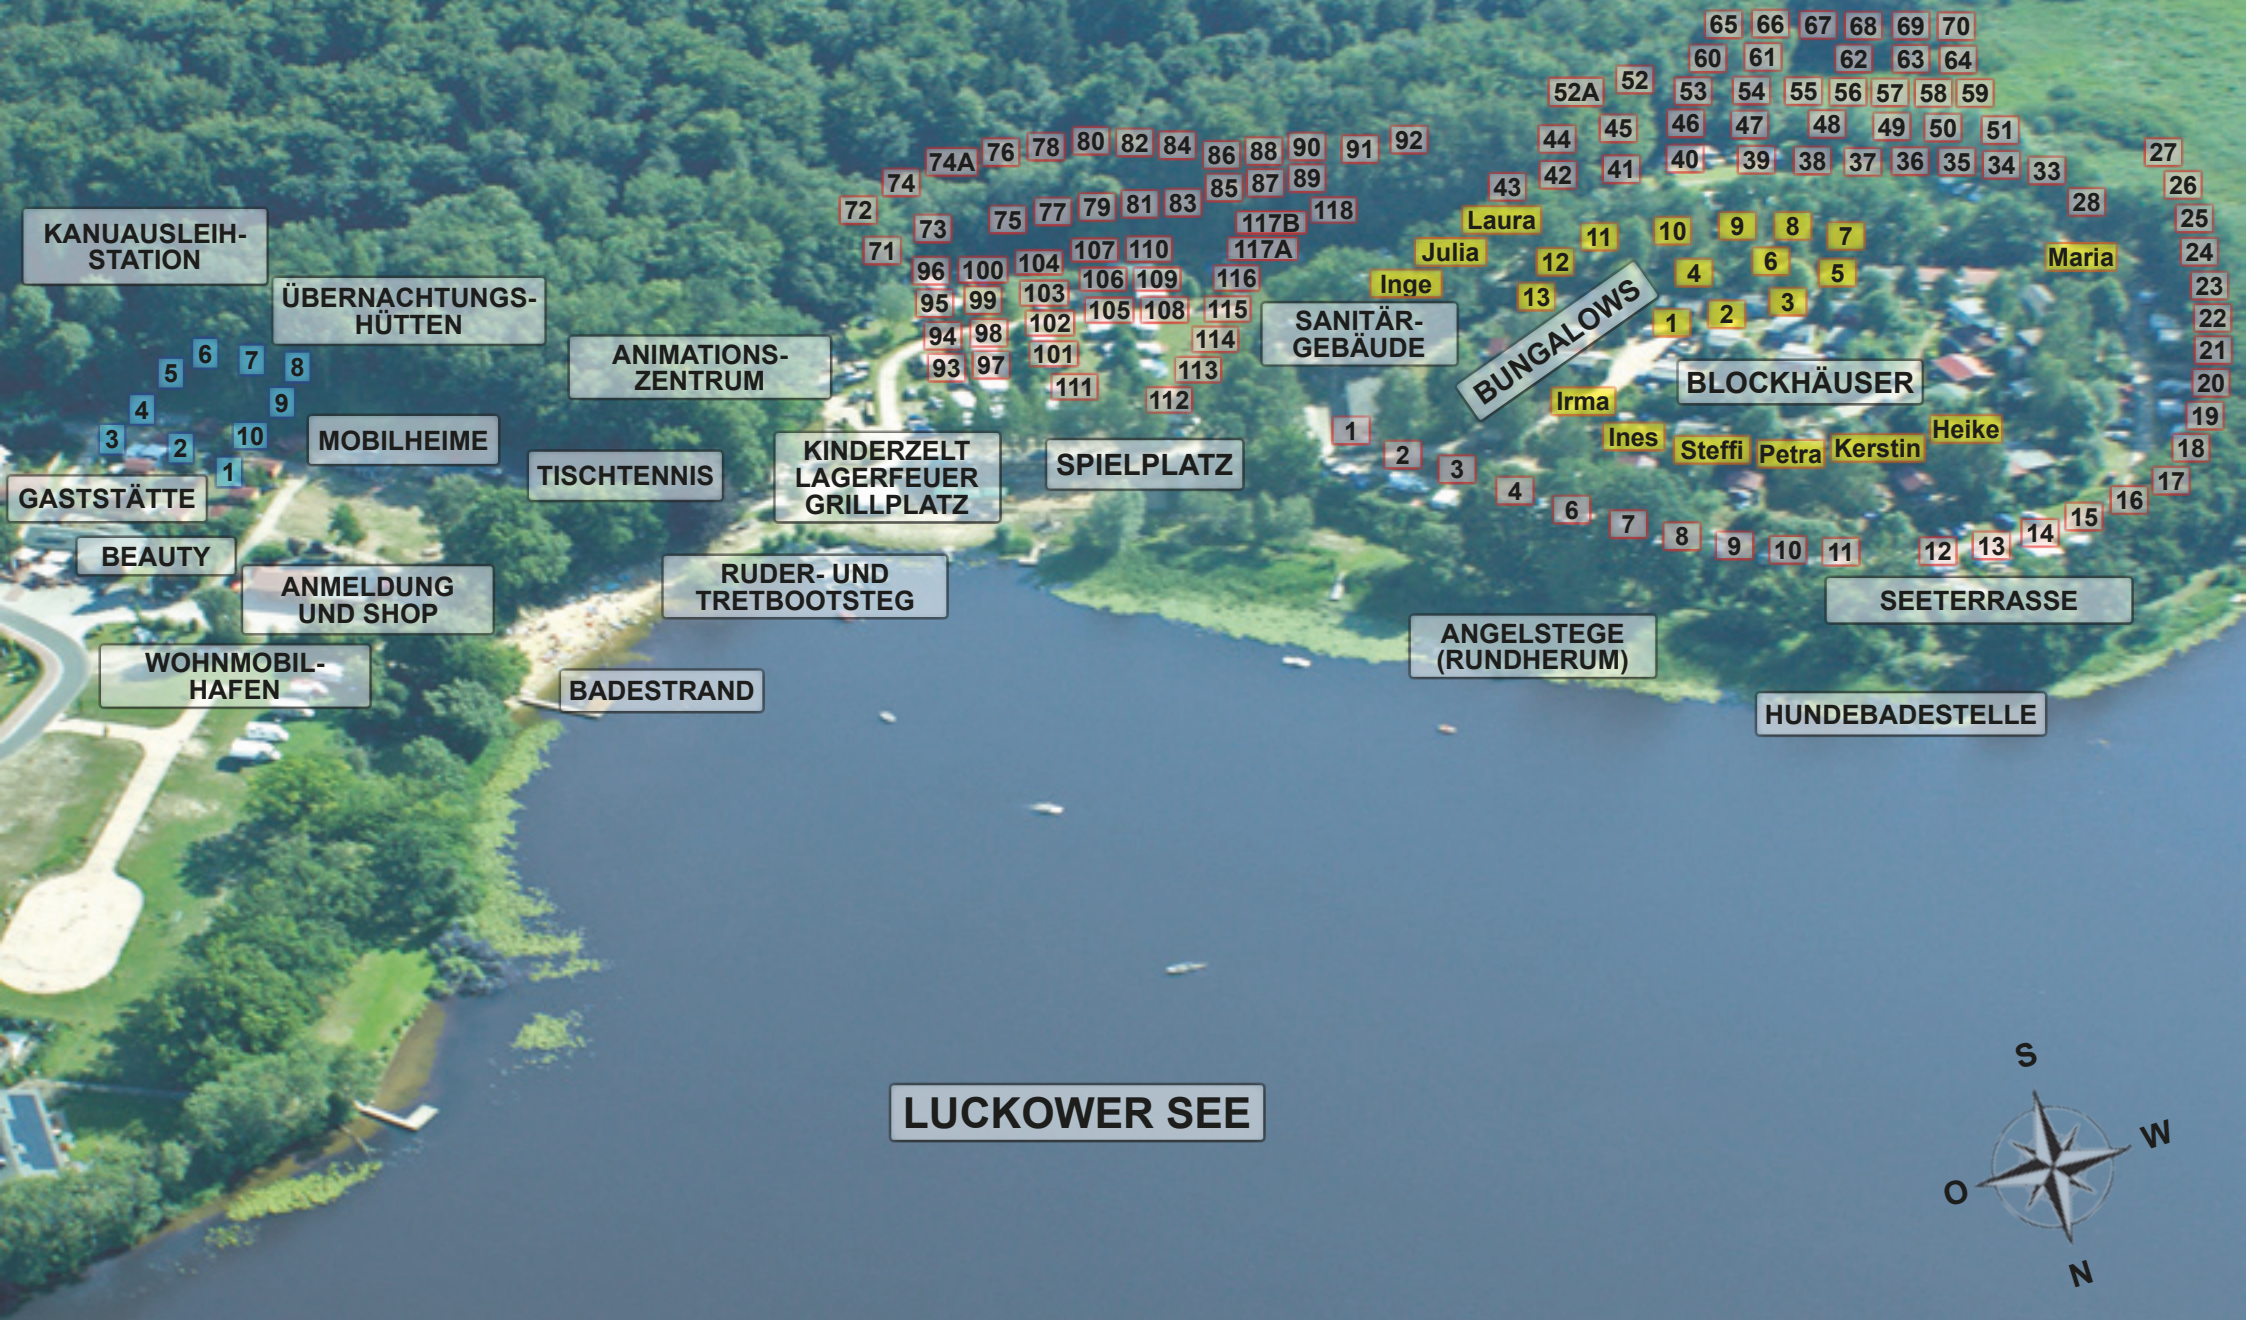

# CAMPINGPLATZ STERNBERGER SEENLAND

LUCKOWER SEE